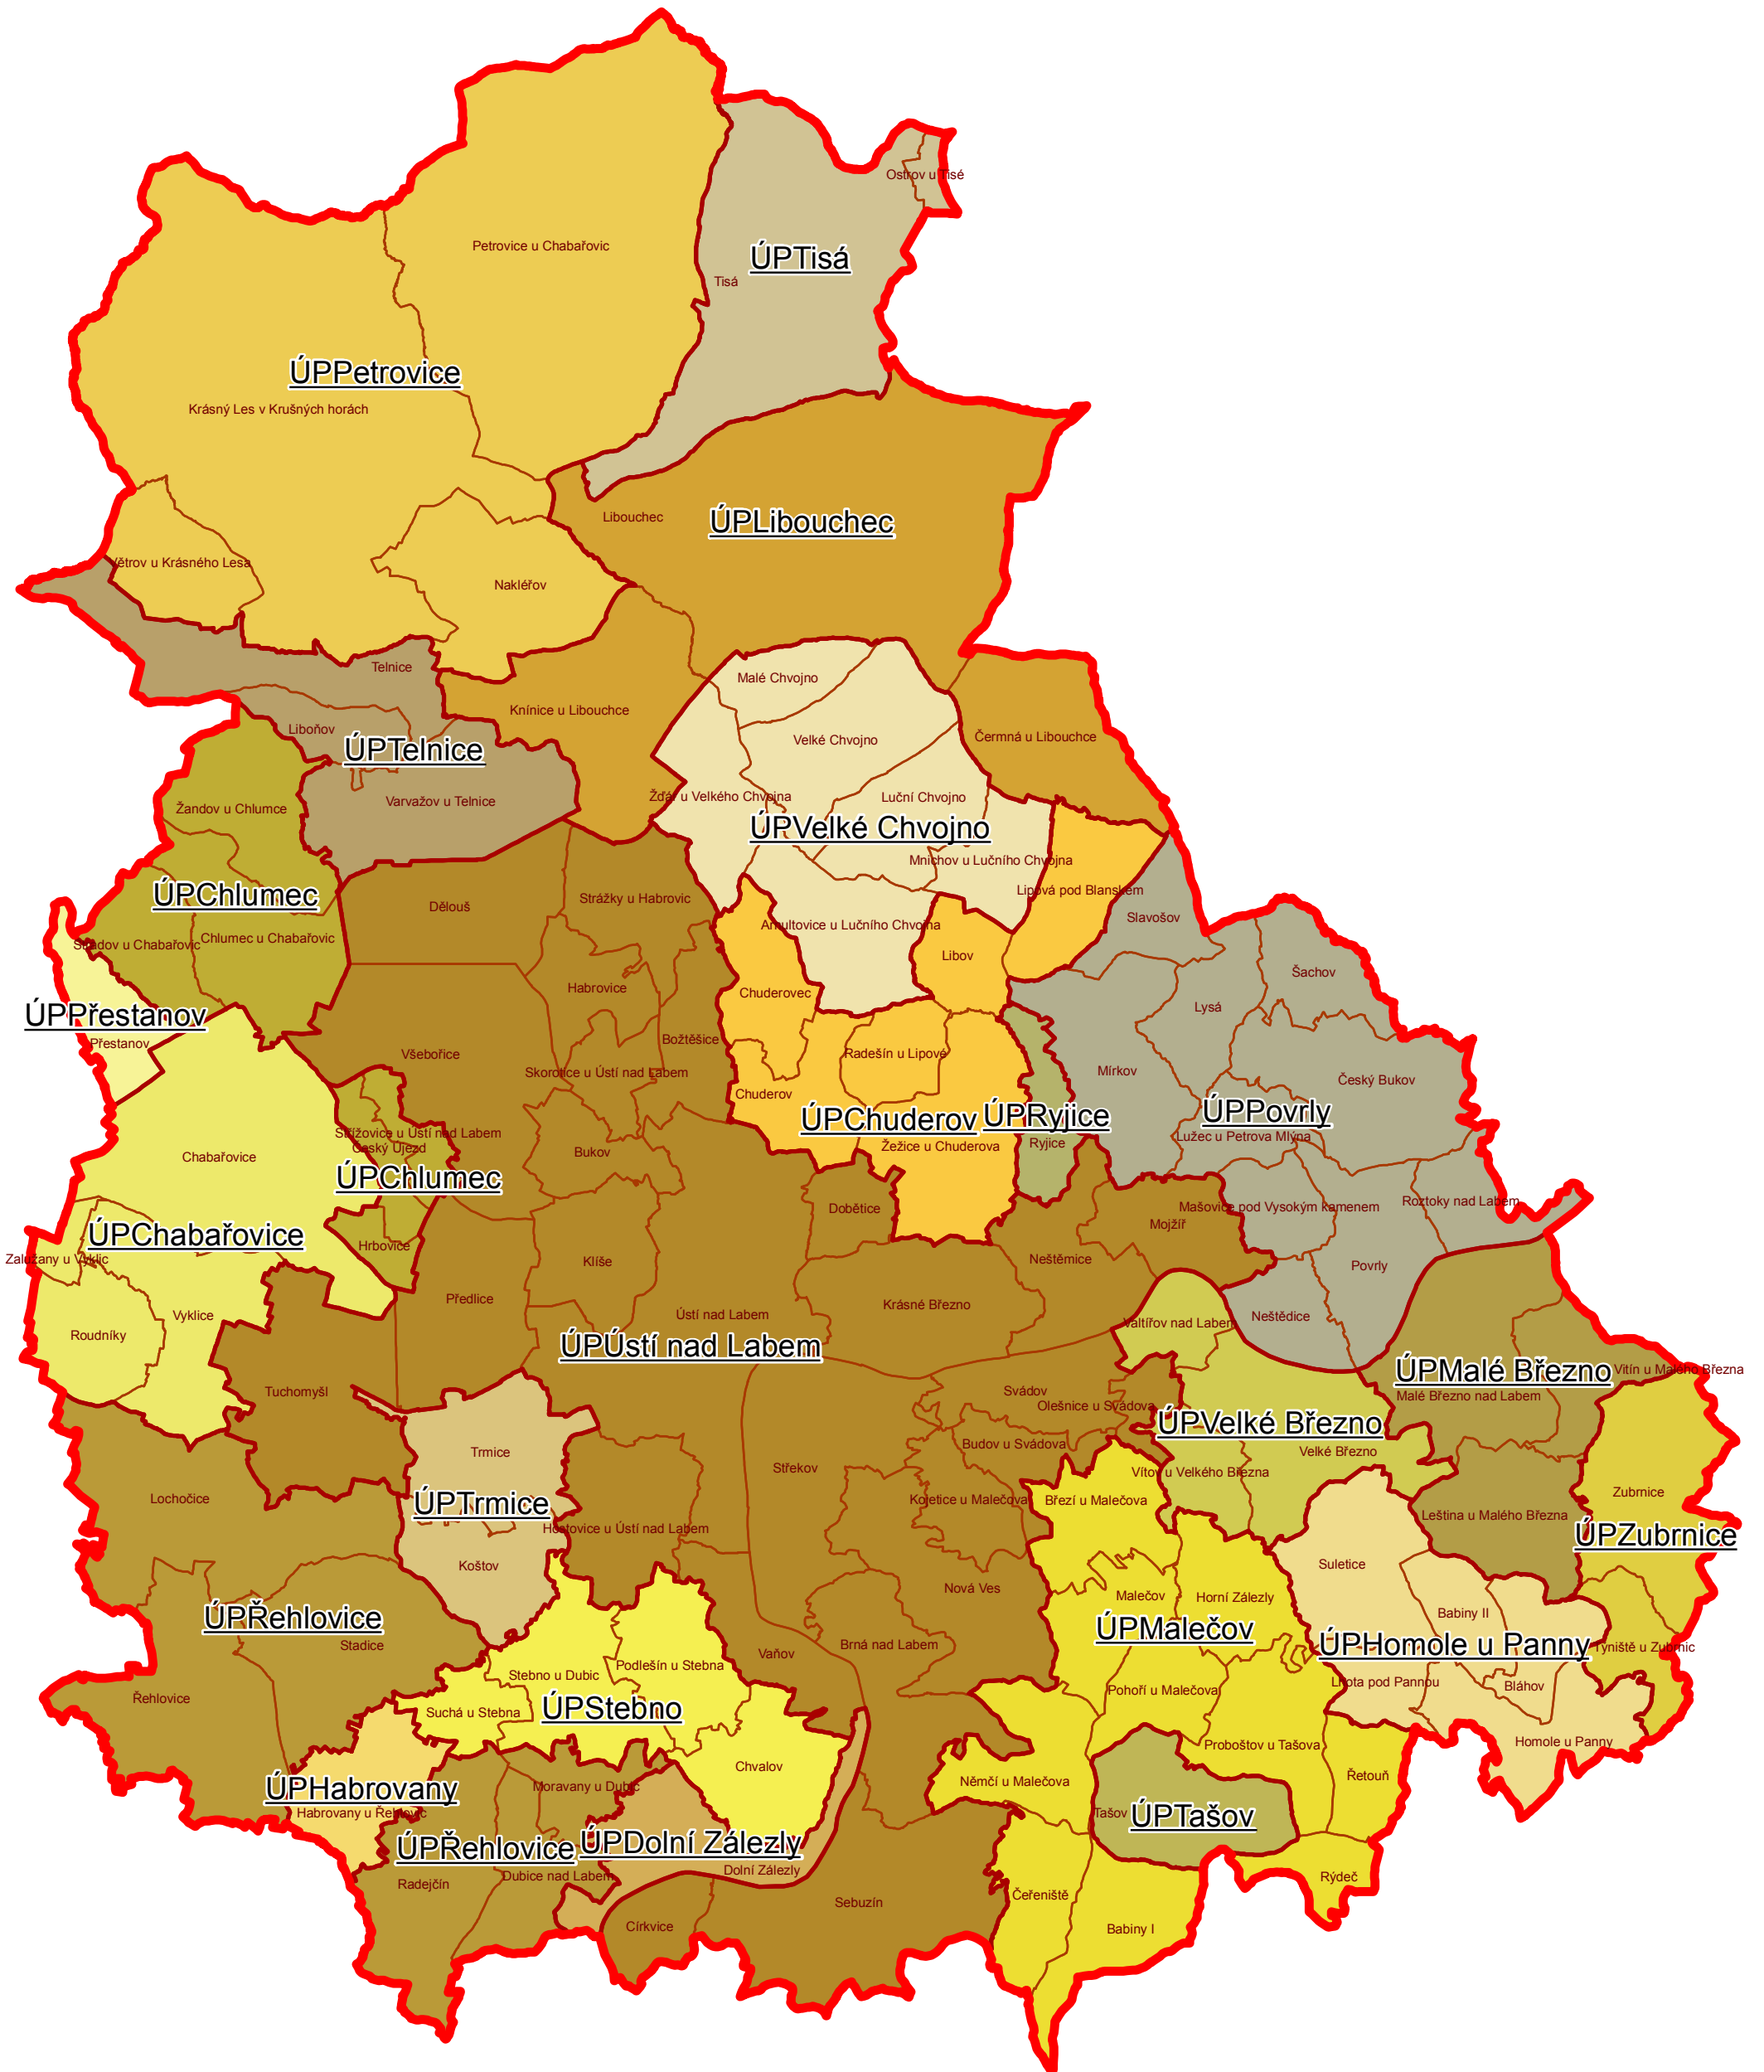

Územní plány v ORP Ústí nad Labem

0 0,5 1 2 3 4 km

	Správní obvod ORP Ústí nad Labem		Habrovany		Přestanov		Velké Březno
	Hranice obce		Homole u Panny		Ryjice		Velké Chvojno
	Hranice katastrálních území		Libouchec		Stebno		Zubrnice
	Chabařovice		Malečov		Tašov		Ústí nad Labem
	Chlumec		Malé Březno		Telnice		Řehlovice
	Chuderov		Petrovice		Tisá		
	Dolní Zálezly		Povrly		Trmice		

Zpracoval: **Odbor rozvoje města, ÚGIS**
 gis@mag-ul.cz
 Datum zpracování: srpen 2015
 Podkladová data: RÚIAN (stav dat: 01.07.2015)